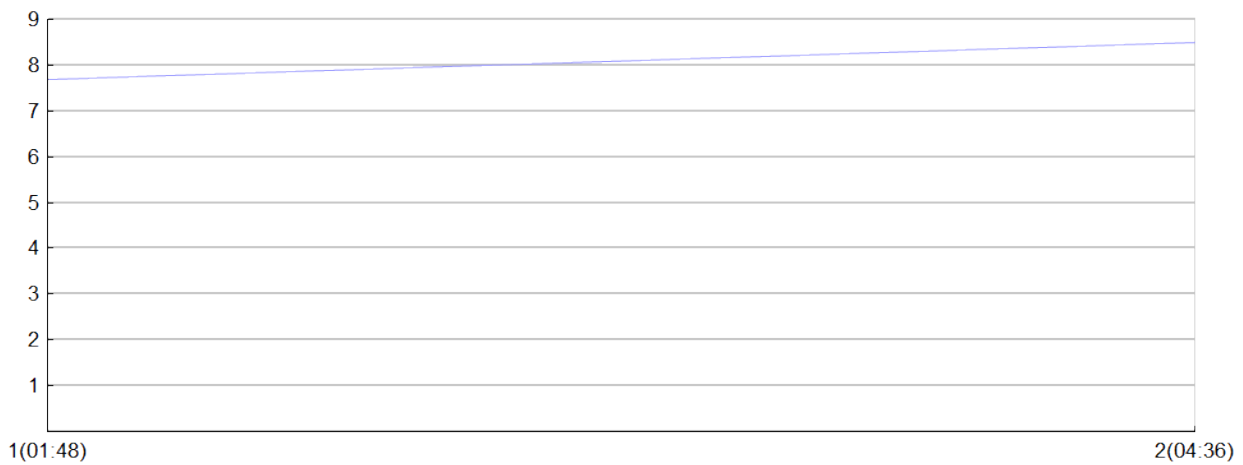

## La Sarladaise

Les DOUDOU(N.DOUMEYROU;J.DOUMEYROU)

MIX

Rang 8 Distance 38 000 Nb tours 2 meilleur temps 01:48:50 Dernier 0

Place	Nb tours	Temps	Distance	Temps au	Dist. tour	Vit. au tour	Dos	Coureur
8	1	01:48:50	14 000	01:48:50	14 000	7,70	73	Nadine DOUMEYROU
8	2	04:36:38	38 000	02:47:48	24 000	8,50	74	Jean-michel DOUMEYROU

Vitesse au tour

Gain et perte de place