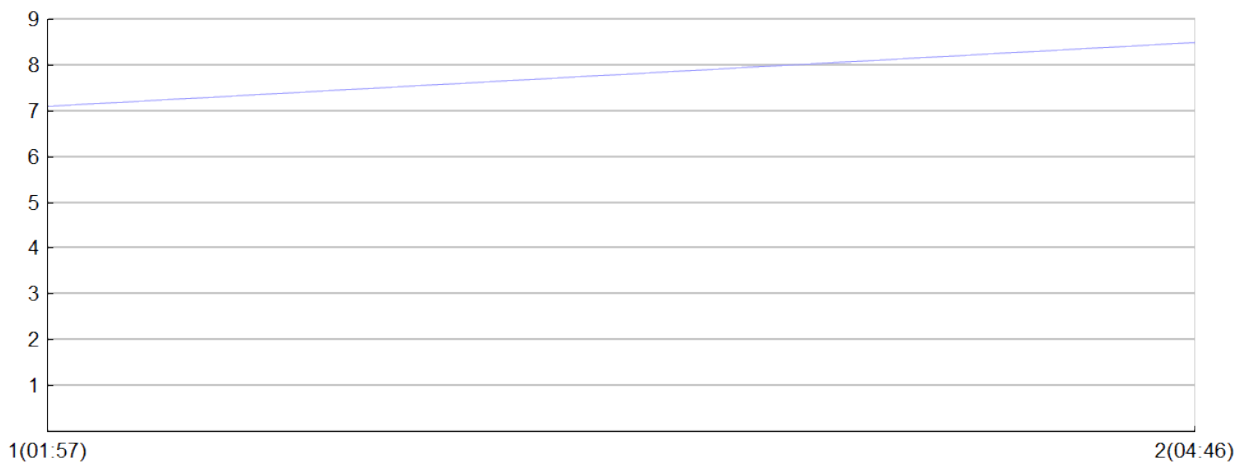

## La Sarladaise

PUNCH-COCO-24(P.CHARLOTTE;P.CHARLOTTE) MAS

Rang 9 Distance 38 000 Nb tours 2 meilleur temps 01:57:49 Dernier 0

Place	Nb tours	Temps	Distance	Temps au	Dist. tour	Vit. au tour	Dos	Coureur
9	1	01:57:49	14 000	01:57:49	14 000	7,10	85	Philippe CHARLOTTE
9	2	04:46:18	38 000	02:48:29	24 000	8,50	86	Stephane BOYER

Vitesse au tour

Gain et perte de place