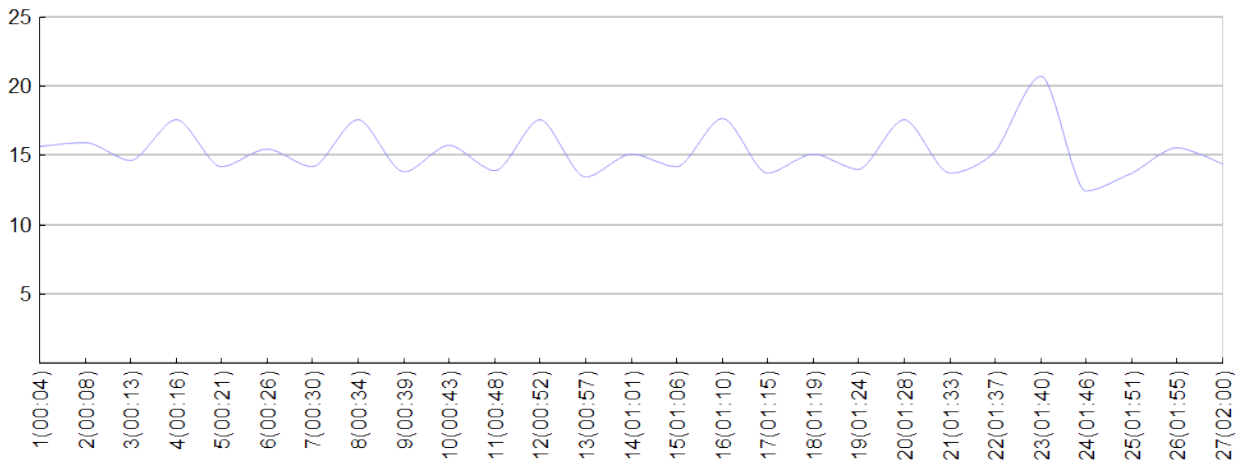

Le PANTARELAIS

Les maraichers(J.ROQUE;L.REGNIER;L.MARTIN;G.GEF MAS

Rang 1 Distance 30 375 Nb tours 27 meilleur temps 00:03:13 Dernier 0

Place	Nb tours	Temps	Distance	Temps au	Dist. tour	Vit. au tour	Dos	Coureur
1	1	00:04:17	1 125	00:04:17	1 125	15,70	41	Ludovic MARTIN
1	2	00:08:30	2 250	00:04:12	1 125	16,00	42	Loic REGNIER
2	3	00:13:05	3 375	00:04:35	1 125	14,70	43	Jérôme ROQUE
1	4	00:16:55	4 500	00:03:49	1 125	17,60	44	Gaetan GEFFROY
1	5	00:21:40	5 625	00:04:45	1 125	14,20	41	Ludovic MARTIN
1	6	00:26:01	6 750	00:04:21	1 125	15,50	42	Loic REGNIER
1	7	00:30:45	7 875	00:04:44	1 125	14,20	43	Jérôme ROQUE
1	8	00:34:35	9 000	00:03:49	1 125	17,60	44	Gaetan GEFFROY
1	9	00:39:28	10 125	00:04:53	1 125	13,80	41	Ludovic MARTIN
1	10	00:43:44	11 250	00:04:16	1 125	15,80	42	Loic REGNIER
1	11	00:48:34	12 375	00:04:49	1 125	13,90	43	Jérôme ROQUE
1	12	00:52:24	13 500	00:03:50	1 125	17,60	44	Gaetan GEFFROY
1	13	00:57:23	14 625	00:04:59	1 125	13,50	41	Ludovic MARTIN
1	14	01:01:51	15 750	00:04:27	1 125	15,10	42	Loic REGNIER
1	15	01:06:36	16 875	00:04:45	1 125	14,20	43	Jérôme ROQUE
1	16	01:10:24	18 000	00:03:48	1 125	17,70	44	Gaetan GEFFROY
1	17	01:15:18	19 125	00:04:53	1 125	13,70	41	Ludovic MARTIN
1	18	01:19:45	20 250	00:04:27	1 125	15,10	42	Loic REGNIER
1	19	01:24:33	21 375	00:04:47	1 125	14,00	43	Jérôme ROQUE
1	20	01:28:23	22 500	00:03:50	1 125	17,60	44	Gaetan GEFFROY
1	21	01:33:17	23 625	00:04:53	1 125	13,70	41	Ludovic MARTIN
1	22	01:37:41	24 750	00:04:24	1 125	15,30	42	Loic REGNIER
1	23	01:40:55	25 875	00:03:13	1 125	20,80	43	Jérôme ROQUE
1	24	01:46:17	27 000	00:05:21	1 125	12,50	44	Gaetan GEFFROY
1	25	01:51:11	28 125	00:04:54	1 125	13,70	41	Ludovic MARTIN
1	26	01:55:30	29 250	00:04:18	1 125	15,60	42	Loic REGNIER
1	27	02:00:11	30 375	00:04:41	1 125	14,40	43	Jérôme ROQUE

Vitesse au tour

Gain et perte de place