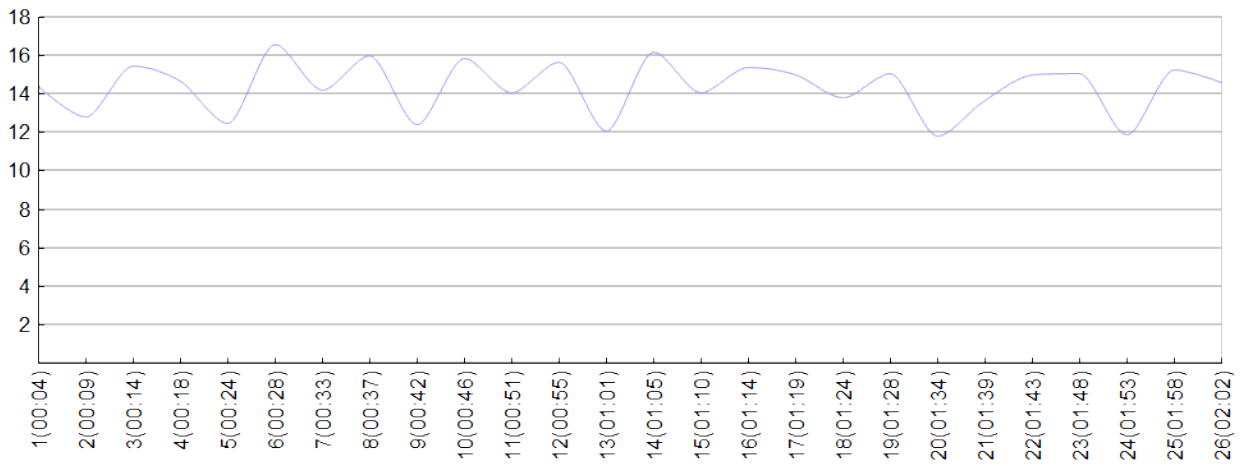

## Le PANTARELAIS

Les Papys Ricou(M.PLAZANET  
DAVID;C.MAURIN;C.LE TOUZE;L.DAVID)

MIX

Rang 3 Distance 29 250 Nb tours 26 meilleur temps 00:04:02 Dernier 0

Place	Nb tours	Temps	Distance	Temps au	Dist. tour	Vit. au tour	Dos	Coureur
5	1	00:04:41	1 125	00:04:41	1 125	14,40	61	Cédric MAURIN
5	2	00:09:56	2 250	00:05:14	1 125	12,80	61	Cédric MAURIN
5	3	00:14:16	3 375	00:04:20	1 125	15,50	62	Laurent DAVID
3	4	00:18:51	4 500	00:04:35	1 125	14,70	62	Laurent DAVID
5	5	00:24:15	5 625	00:05:24	1 125	12,50	63	Muriel PLAZANET DAVID
3	6	00:28:18	6 750	00:04:02	1 125	16,60	64	Christophe LE TOUZE
3	7	00:33:03	7 875	00:04:45	1 125	14,20	61	Cédric MAURIN
2	8	00:37:16	9 000	00:04:12	1 125	16,00	62	Laurent DAVID
4	9	00:42:42	10 125	00:05:26	1 125	12,40	63	Muriel PLAZANET DAVID
3	10	00:46:56	11 250	00:04:13	1 125	15,90	64	Christophe LE TOUZE
3	11	00:51:42	12 375	00:04:45	1 125	14,10	61	Cédric MAURIN
2	12	00:55:59	13 500	00:04:17	1 125	15,70	62	Laurent DAVID
3	13	01:01:33	14 625	00:05:34	1 125	12,10	63	Muriel PLAZANET DAVID
2	14	01:05:42	15 750	00:04:08	1 125	16,20	64	Christophe LE TOUZE
3	15	01:10:28	16 875	00:04:46	1 125	14,10	61	Cédric MAURIN
2	16	01:14:50	18 000	00:04:21	1 125	15,40	62	Laurent DAVID
2	17	01:19:19	19 125	00:04:28	1 125	15,00	64	Christophe LE TOUZE
2	18	01:24:11	20 250	00:04:52	1 125	13,80	61	Cédric MAURIN
2	19	01:28:38	21 375	00:04:26	1 125	15,10	62	Laurent DAVID
2	20	01:34:21	22 500	00:05:43	1 125	11,80	63	David PLAZANET
2	21	01:39:16	23 625	00:04:55	1 125	13,70	61	Cédric MAURIN
2	22	01:43:46	24 750	00:04:30	1 125	15,00	64	Christophe LE TOUZE
2	23	01:48:13	25 875	00:04:26	1 125	15,10	62	Laurent DAVID
2	24	01:53:52	27 000	00:05:38	1 125	11,90	63	Muriel PLAZANET DAVID
2	25	01:58:16	28 125	00:04:23	1 125	15,30	64	Christophe LE TOUZE
2	26	02:02:52	29 250	00:04:36	1 125	14,60	62	Laurent DAVID

### Vitesse au tour

### Gain et perte de place