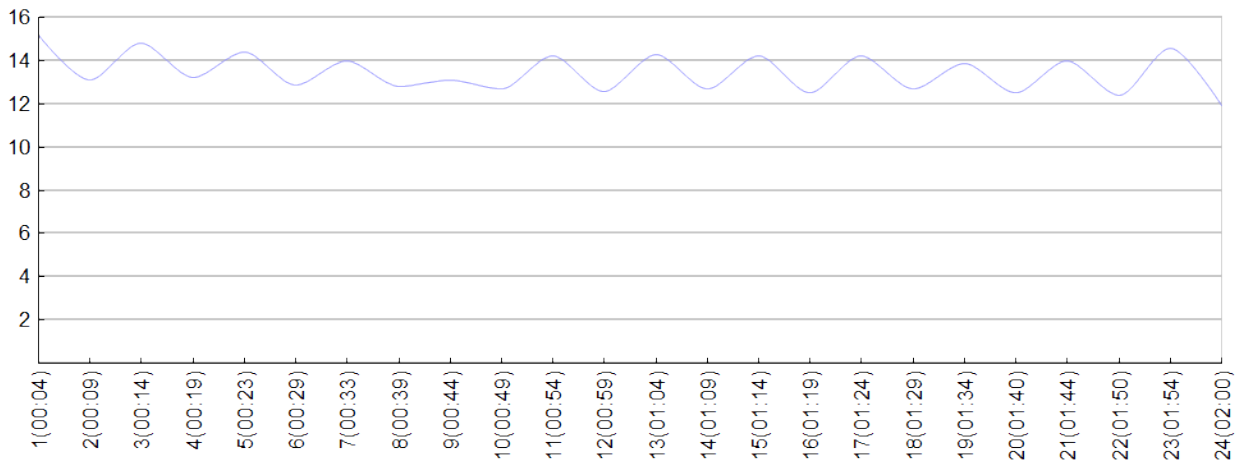

## Le PANTARELAIS

CLAS(S.CUBAYNE;A.LARRIBE)

MIX

Rang 6 Distance 27 000 Nb tours 24 meilleur temps 00:04:25 Dernier 0

Place	Nb tours	Temps	Distance	Temps au	Dist. tour	Vit. au tour	Dos	Coureur
3	1	00:04:25	1 125	00:04:25	1 125	15,20	71	Alain LARRIBE
4	2	00:09:33	2 250	00:05:08	1 125	13,10	72	Sylvie CUBAYNE
4	3	00:14:06	3 375	00:04:32	1 125	14,80	71	Alain LARRIBE
5	4	00:19:11	4 500	00:05:05	1 125	13,20	72	Sylvie CUBAYNE
4	5	00:23:52	5 625	00:04:40	1 125	14,40	71	Alain LARRIBE
5	6	00:29:05	6 750	00:05:13	1 125	12,90	72	Sylvie CUBAYNE
5	7	00:33:53	7 875	00:04:48	1 125	14,00	71	Alain LARRIBE
6	8	00:39:09	9 000	00:05:16	1 125	12,80	72	Sylvie CUBAYNE
5	9	00:44:17	10 125	00:05:07	1 125	13,10	71	Alain LARRIBE
5	10	00:49:34	11 250	00:05:16	1 125	12,70	72	Sylvie CUBAYNE
5	11	00:54:18	12 375	00:04:44	1 125	14,20	71	Alain LARRIBE
6	12	00:59:38	13 500	00:05:19	1 125	12,60	72	Sylvie CUBAYNE
5	13	01:04:21	14 625	00:04:42	1 125	14,30	71	Alain LARRIBE
5	14	01:09:39	15 750	00:05:18	1 125	12,70	72	Sylvie CUBAYNE
5	15	01:14:24	16 875	00:04:44	1 125	14,20	71	Alain LARRIBE
6	16	01:19:47	18 000	00:05:23	1 125	12,50	72	Sylvie CUBAYNE
5	17	01:24:31	19 125	00:04:43	1 125	14,20	71	Alain LARRIBE
6	18	01:29:48	20 250	00:05:17	1 125	12,70	72	Sylvie CUBAYNE
6	19	01:34:38	21 375	00:04:49	1 125	13,90	71	Alain LARRIBE
6	20	01:40:02	22 500	00:05:24	1 125	12,50	72	Sylvie CUBAYNE
6	21	01:44:50	23 625	00:04:47	1 125	14,00	71	Alain LARRIBE
6	22	01:50:16	24 750	00:05:26	1 125	12,40	72	Sylvie CUBAYNE
6	23	01:54:52	25 875	00:04:35	1 125	14,60	71	Alain LARRIBE
6	24	02:00:30	27 000	00:05:38	1 125	11,90	72	Sylvie CUBAYNE

### Vitesse au tour

### Gain et perte de place