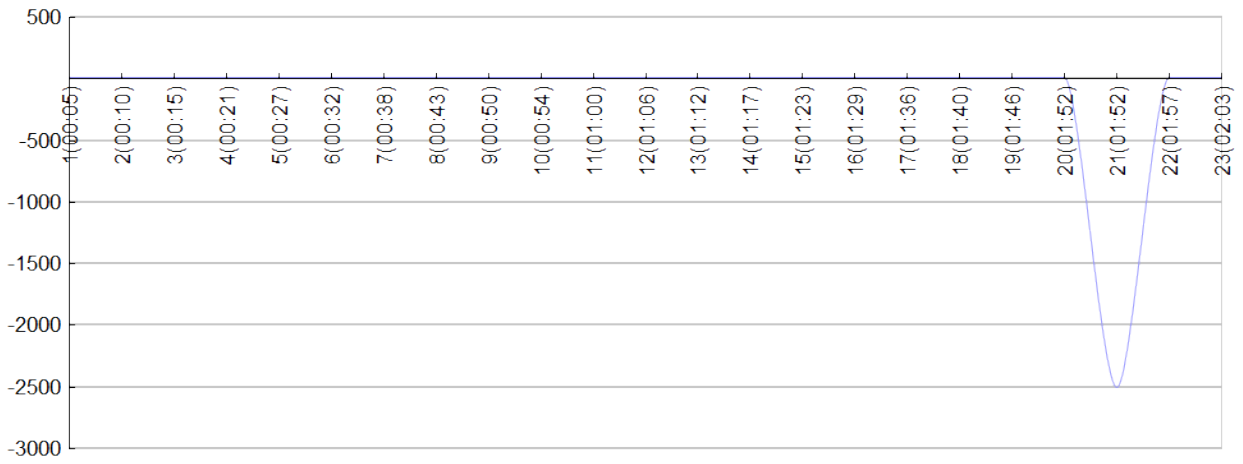

Le PANTARELAIS

les pas
rapidos(L.VIVILE;S.SOURZAT;I.PHELIZON;A.GOY)

FEM

Rang 7 Distance 25 875 Nb tours 23 meilleur temps 00:00:01 Dernier 0

Place	Nb tours	Temps	Distance	Temps au	Dist. tour	Vit. au tour	Dos	Coureur
7	1	00:05:43	1 125	00:05:43	1 125	11,80	22	Sandra SOURZAT
7	2	00:10:26	2 250	00:04:42	1 125	14,30	23	Lydie VIVILE
7	3	00:15:57	3 375	00:05:30	1 125	12,20	21	Anais GOY
7	4	00:21:31	4 500	00:05:34	1 125	12,10	24	Isabelle PHELIZON
7	5	00:27:29	5 625	00:05:57	1 125	11,30	22	Sandra SOURZAT
7	6	00:32:09	6 750	00:04:40	1 125	14,40	23	Lydie VIVILE
7	7	00:38:06	7 875	00:05:57	1 125	11,30	21	Anais GOY
7	8	00:43:58	9 000	00:05:51	1 125	11,50	24	Isabelle PHELIZON
7	9	00:50:08	10 125	00:06:09	1 125	10,90	22	Sandra SOURZAT
7	10	00:54:52	11 250	00:04:44	1 125	14,20	23	Lydie VIVILE
7	11	01:00:47	12 375	00:05:55	1 125	11,40	21	Anais GOY
7	12	01:06:41	13 500	00:05:54	1 125	11,40	24	Isabelle PHELIZON
7	13	01:12:58	14 625	00:06:16	1 125	10,70	22	Sandra SOURZAT
7	14	01:17:37	15 750	00:04:39	1 125	14,50	23	Lydie VIVILE
7	15	01:23:39	16 875	00:06:01	1 125	11,10	21	Anais GOY
7	16	01:29:40	18 000	00:06:01	1 125	11,20	24	Isabelle PHELIZON
7	17	01:36:14	19 125	00:06:33	1 125	10,20	22	Sandra SOURZAT
7	18	01:40:54	20 250	00:04:40	1 125	14,40	23	Lydie VIVILE
7	19	01:46:53	21 375	00:05:58	1 125	11,20	21	Anais GOY
7	20	01:52:48	22 500	00:05:55	1 125	11,40	24	Isabelle PHELIZON
7	21	01:52:49	23 625	00:00:01	1 125	-2 503,60	23	Lydie VIVILE
7	22	01:57:28	24 750	00:04:38	1 125	14,50	23	Lydie VIVILE
7	23	02:03:43	25 875	00:06:15	1 125	10,80	22	Sandra SOURZAT

Vitesse au tour

Gain et perte de place