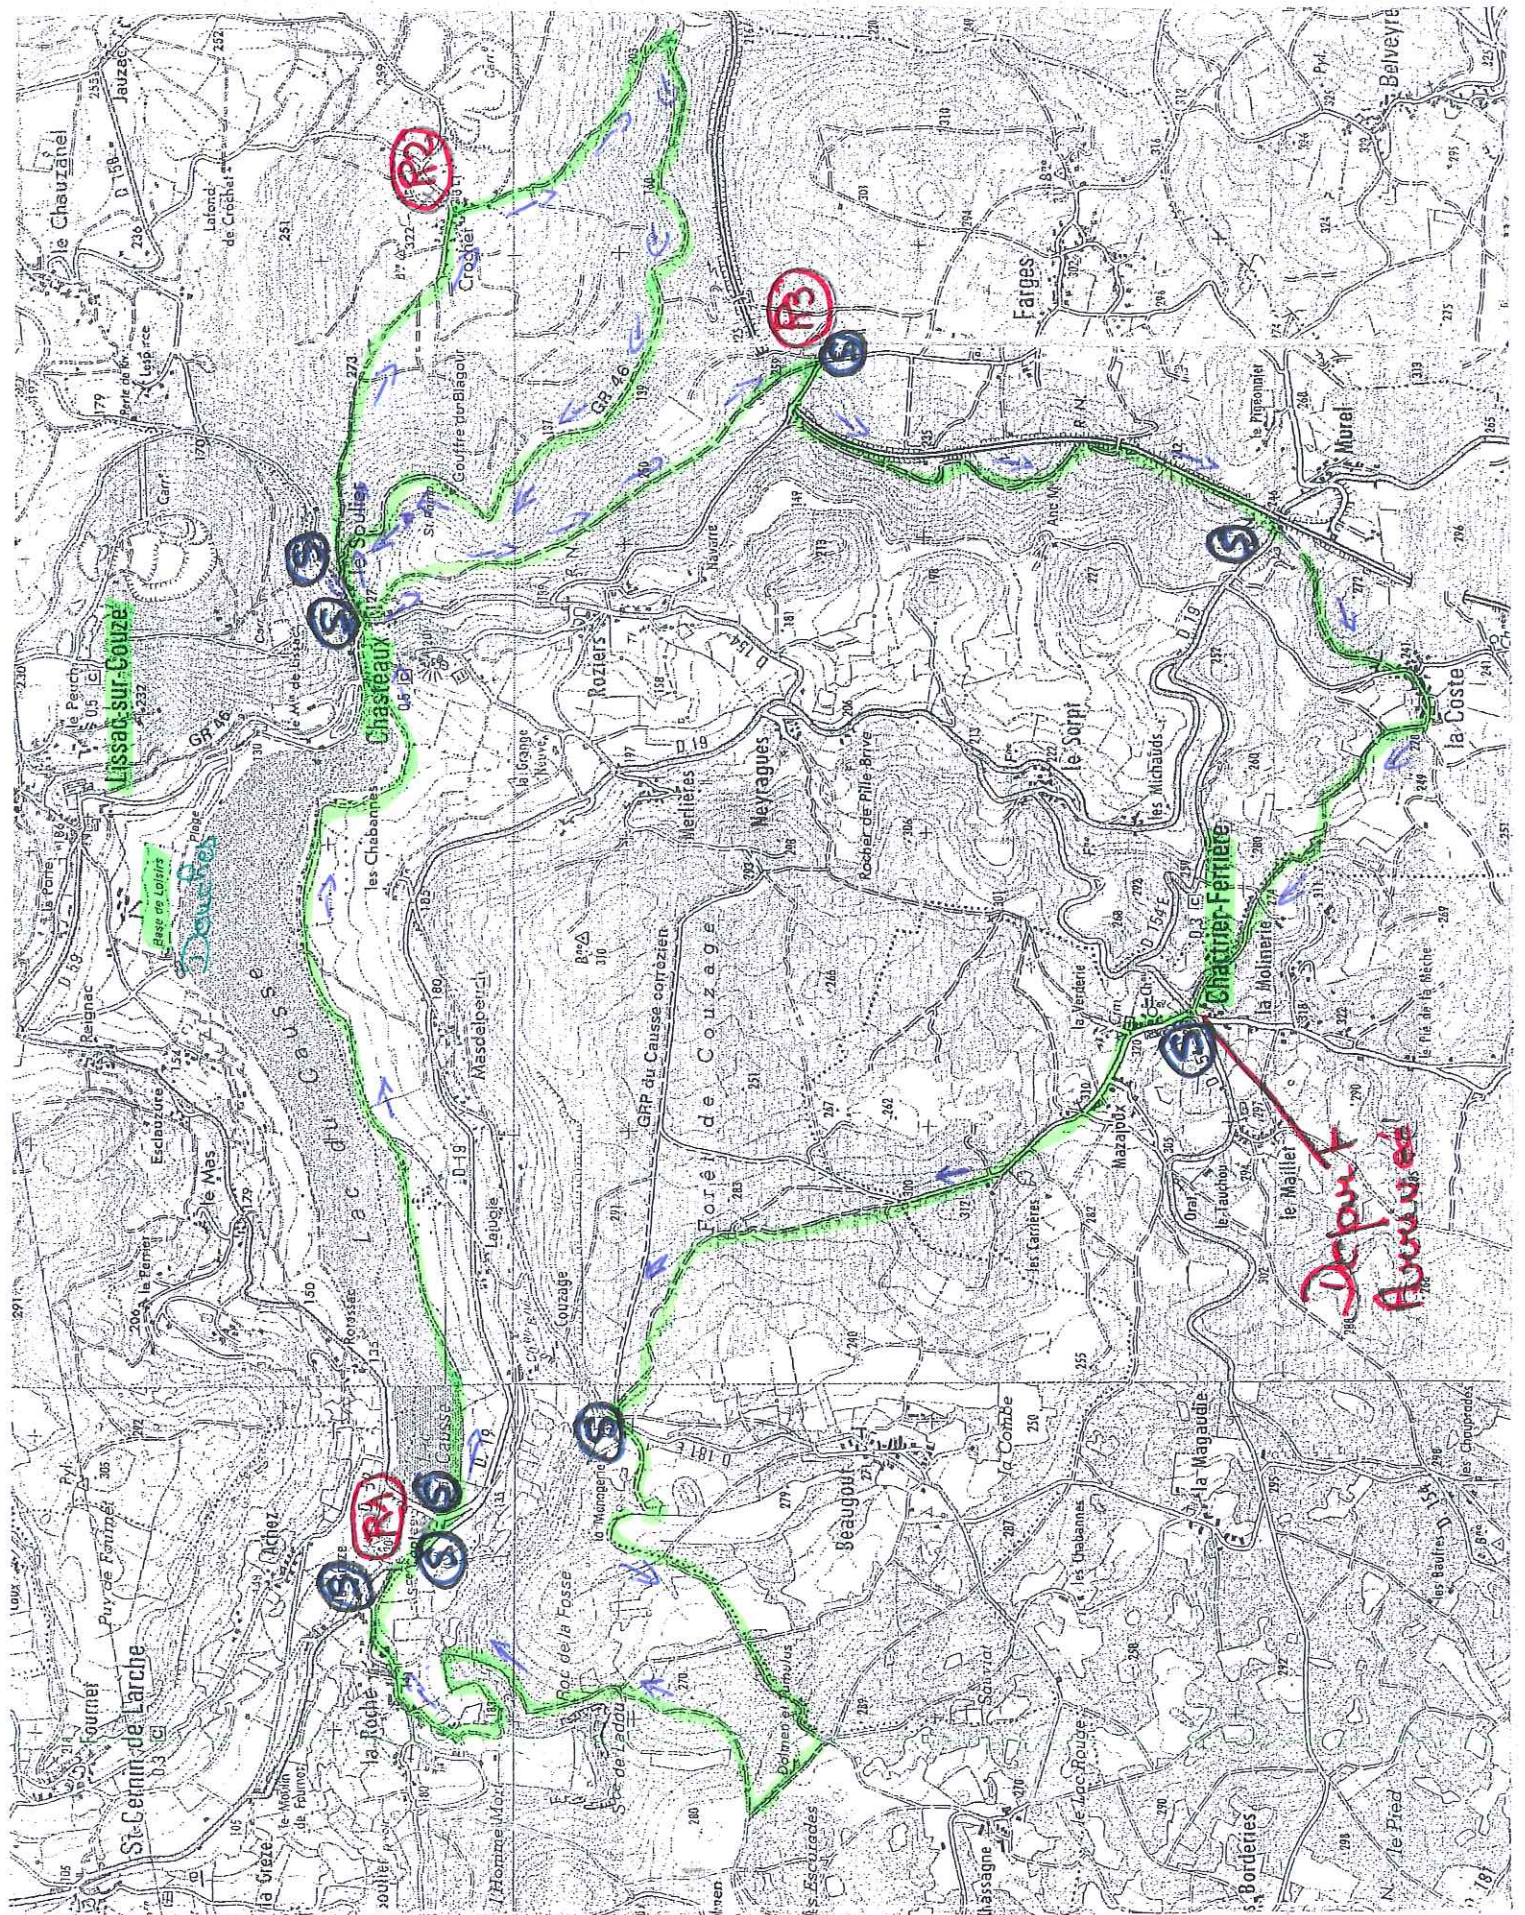

R. Pavito

22 km 3/4

N° 839 m

5 Signaux

Parets

Don Course

Lissac-sur-Couze

R2

R3

R4

Depuis  
Arrivée